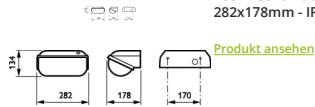

Technische Daten Philips LED Sicherheit Coreline BWC120 Weiß 14W 1800lm - 830 Warmweiß | 282x178mm - IP54

Product Details

EOC8 85193699

Technische Daten

Artikelnummer	206962
EAN	8718291851936
Marke	Philips
Herstellername	BWC120 LED18-/830 PSU II WH
Budgetlight All-in Garantie	5 Jahre
Durchschnittliche Lebensdauer (Stunden)	50000

Technische Informationen

Technologie	LED Integriert
Lampen Spannung (V)	220-240
Dimmbar	Nicht dimmbar
Farbcode	830 Warmweiß
Lichtfarbe (Kelvin)	3000 Warmweiß
Farbwiedergabestufe (Ra)	80-89
Helle Farbe	Weiß
Farbsteuerung	Einzelfarbe
Lumen Watt Verhältnis (Lm/W)	95
Schwenkbar	Nein
Optikabdeckung	PC (Polycarbonat)
Produkttyp	LED Bulkhead

Informationen zur Leuchte

Befestigung	Oberflächenmontage
Leuchtenverbindung	SI [Schraubverbindungsblock]
Draußen nutzbar	Ja
IP-Schutzklasse	IP54 - staub- und spritzwassergeschützt
Prallschutz	IK08 - 5 Joule
Betriebstemperatur	-20°C bis +50°C
Sockelfarbe	Weiß
Gehäuse	ASA [Acrylnitril-Styrol-Acrylat]
Farbe des Gehäuses	Weiß
Notfallbeleuchtung	Keine Notbeleuchtung
Product Serie	BWC120

Masse

Länge (mm)	282
Breite (mm)	178
Höhe (mm)	134

Sensorinformationen

Sensortyp	Kein Sensor
-----------	-------------

Warum BudgetLight?

-  die **besten Preise**
-  bis zu **7 Jahre Garantie**
-  einfache **Retour**
-  **effiziente LEDs**