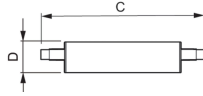

Technische Daten Philips Corepro LED Linear R7s 118mm
14W 1600lm - 830 Warmweiß | Dimmbar - Ersatz Für 100W

[Produkt ansehen](#)