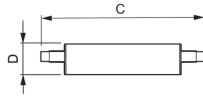

Technische Daten Philips Corepro LED Linear R7s 118mm
14W 1800lm - 840 Kaltweiß | Dimmbar - Ersatz Für 120W

[Produkt ansehen](#)

Technische Daten

| | |
|---|---------------------------------|
| Artikelnummer | 224256 |
| EAN | 8718696578810 |
| Marke | Philips |
| Herstellername | CorePro R7S 118mm 14-100W 840 D |
| Menge in der Originalverpackung | 10 |
| Budgetlight All-in Garantie | 2 Jahre |
| Energieeffizienzklasse | E |
| Energieeffizienzklasse alt | A+ |
| Durchschnittliche Lebensdauer (Stunden) | 15000 |

Technische Informationen

| | |
|------------------------------|---------------|
| Technologie | LED |
| Produkttyp | R7s LED |
| Lampen Spannung (V) | 220-240 |
| Dimmbar | Dimmbar |
| Sockel | R7s |
| Farbcode | 840 Kaltweiß |
| Lichtfarbe (Kelvin) | 4000 Kaltweiß |
| Farbwiedergabestufe (Ra) | 80-89 |
| Helle Farbe | Weiß |
| Farbsteuerung | Einzelfarbe |
| Lumen Watt Verhältnis (Lm/W) | 128.6 |

Masse

| | |
|------------|-----|
| Länge (mm) | 118 |
|------------|-----|

| | |
|------------------|----|
| Durchmesser (mm) | 29 |
|------------------|----|

| | |
|------------|-------------|
| Lampenform | Doppelendig |
|------------|-------------|