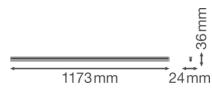

Caractéristiques Ledvance Réglette LED Linear Compact High Output 20W
2000lm - 840 Blanc Froid | 120cm

[Voir le produit](#)