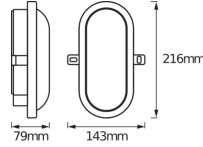

Caractéristiques Ledvance Hublot LED Noir 11W - 840

[Voir le produit](#)

Informations Générales

Réf.	243635
EAN	4058075271685
Marque	Ledvance
Nom du fabricant	LED BULKHEAD 11W 840 BK LEDV

Informations techniques

Technologie	LED Intégré
Tension (V)	220-240
Dimmable	Non
Code Couleur	840 Blanc Froid
Couleur de Lumière (Kelvin)	4000 Blanc Froid
Indice de Rendu des Couleurs (Ra)	80-89
Couleur Claire	Blanc
Options de couleur	Couleur unique
Efficacité Lumineuse (Lm/W)	73
Facteur de puissance	>0.50
Référence Article	Hublot LED

Dimensions

Longueur (mm)	216
Largeur (mm)	143

Informations du capteur

Type de capteur	Pas de détecteur
-----------------	------------------

Pourquoi choisir Budgetlight?

 **Prix** bas garantis  Jusqu'à **7 ans de garantie**