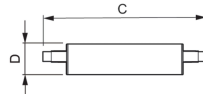

Caractéristiques Philips Corepro LED Lineair R7s 118mm
14W 2000lm - 840 Blanc Froid | Dimmable - Équivalent
120W

[Voir le produit](#)

Informations Générales

Réf.	231200
EAN	8718696714065
Marque	Philips
Nom du fabricant	CorePro LED linear D 14-120W R7S 118 840
Vendu à l'unité - Carton complet	1
Budgetlight Garantie Totale	2 ans
Étiquette énergétique	D
Ancienne Etiquette énergétique	A++
Durée de Vie Moyenne (heure)	15000

Informations techniques

Technologie	LED
Référence Article	R7s LED
Dimmable	Oui
Culot	R7s
Code Couleur	840 Blanc Froid
Couleur de Lumière (Kelvin)	4000 Blanc Froid
Indice de Rendu des Couleurs (Ra)	80-89
Couleur Claire	Blanc
Options de couleur	Couleur unique
Efficacité Lumineuse (Lm/W)	142.9
Type de capteur	Pas de détecteur

Information produit

EOC8 71406500

Product Serie CorePro

Dimensions

Longueur (mm) 118

Diamètre (mm) 29

Forme Culot double

Pourquoi choisir Budgetlight?