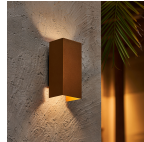

Caractéristiques D'Lite Applique Murale Aurora Aluminium Cuivre Up & Down 6.5W 500lm - 830-840 CCT | IP54

[Voir le produit](#)

Informations Générales

Réf.	258673
EAN	8719157075343
Marque	D'Lite
Nom du fabricant	D'Lite Wall Light Aurora Aluminium Copper Up & Down 6.5W 500lm - 830-840 CCT IP54
Budgetlight Garantie Totale	2 ans
Durée de Vie Moyenne (heure)	30000

Informations techniques

Technologie	LED Intégré
Tension (V)	220-240
Dimmable	Non
Code Couleur	830 Blanc Chaud, 840 Blanc Froid
Couleur de Lumière (Kelvin)	3000 Blanc Chaud, 4000 Blanc Froid
Indice de Rendu des Couleurs (Ra)	80-89
Couleur Claire	Blanc
Options de couleur	CCT
Efficacité Lumineuse (Lm/W)	120
Inclinable	Non
Montage	Fixation murale
Eclairage de Secours	Pas d'éclairage de secours