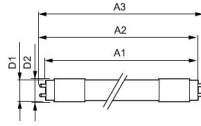

Caractéristiques Philips LED Tube T8 CorePro (UN) Ultra Output 23W 3500lm - 840 Blanc Froid | 150cm Équivalent 58W

[Voir le produit](#)

## Dimensions

Longueur	150cm
Longueur (mm)	1514
Diamètre (mm)	28